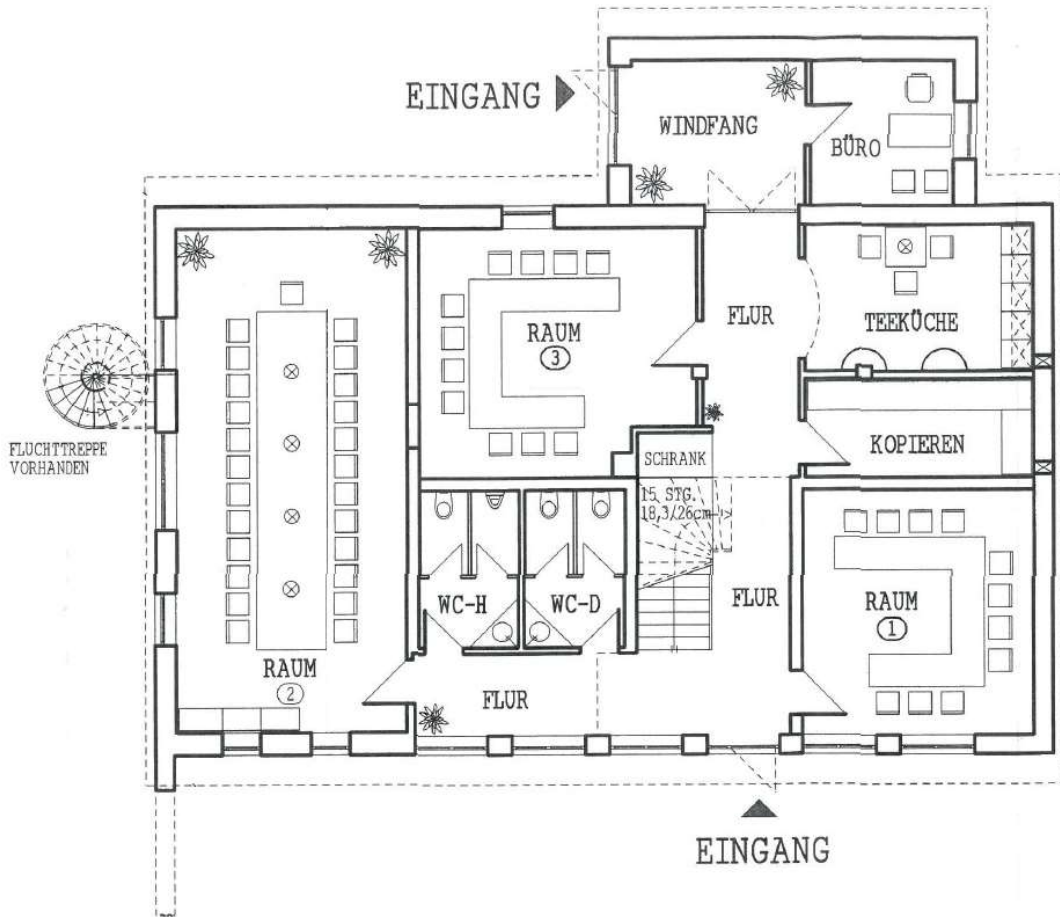

Top Lage des Anwesens

Information

Seminarium

Tag der offenen Tür
am Samstag
01.08.2020 - 14 - 16 Uhr

und Sonntag

02.08.2020 - 10-12 Uhr
&
14-16 Uhr

Villa Knagge

Ahlhorner Str. 10
27793 Wildeshausen

Konzeption + Idee + Planung

Seminarium

Nutzfläche EG
ca. 170 m²

Erdgeschoss

Nutzfläche OG
ca. 140 m²

Obergeschoss