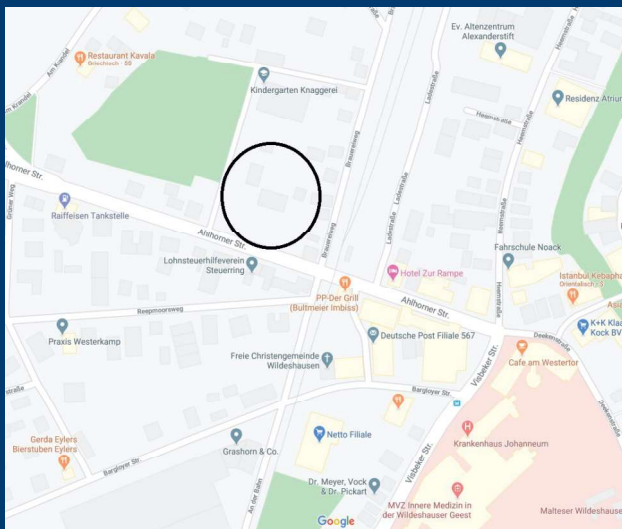

Lageplan

Helmut Müller

An der Dopppeide 48 - 27793 Wildeshausen

Tel.: 04431-3680 - Mobil: 0170-4873680

Email: helmut-m@freenet.de

Internet: www.muellerwohnbau.com

Für mehr Infos, einfach den QR Code mit dem Handy einscannen und mehr erfahren.

Top Lage des Anwesens

Information

Seminarium

Tag der offenen Tür
am Samstag
01.08.2020 - 14 - 16 Uhr

und Sonntag

02.08.2020 - 10-12 Uhr
&
14-16 Uhr

Villa Knagge

Ahlhorner Str. 10
27793 Wildeshausen